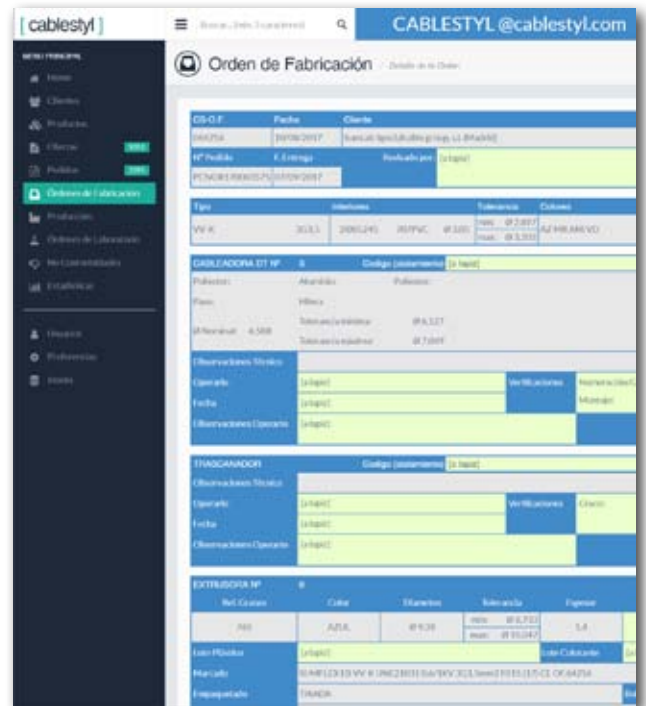

## Nuestros trabajos

BCB Gestores - Web

PcLiga.com - Manager Futbol Online

MIBSA - Web

Filles Caritat Fundació Social - ERP / CRM

Habitat Inmobiliaria - Web

Guillén Bécades - Web

Julià Tours - Web