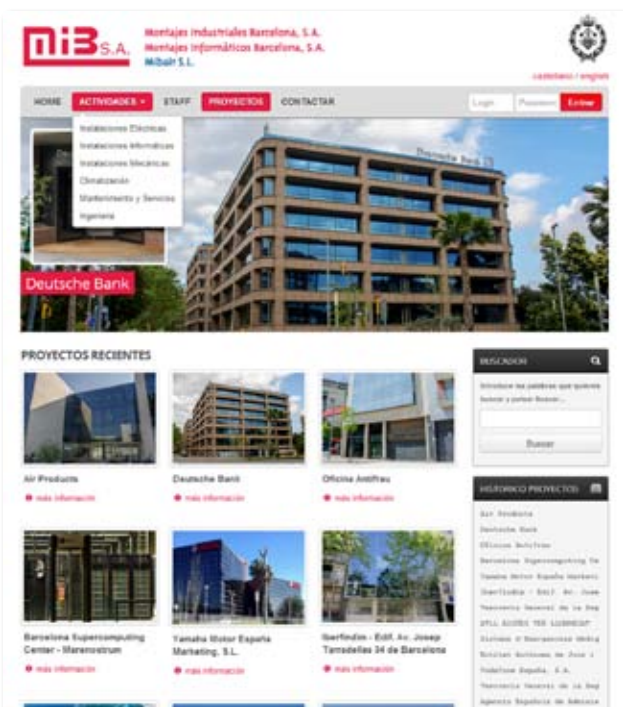

Nuestros trabajos

MIBSA - Web